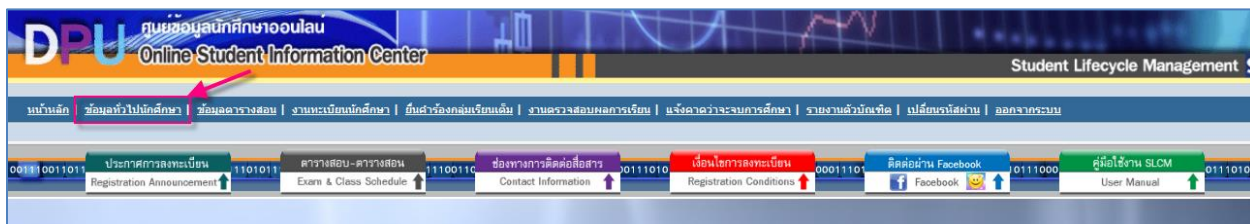

คู่มือ

การตรวจสอบการถูกระงับสิทธิ์
การลงทะเบียน (Hold)

วิธีตรวจสอบการถูกระงับสิทธิ์การลงทะเบียน (Hold)

ก่อนที่จะถึงวันที่กำหนดลงทะเบียนในแต่ละภาคเรียน นักศึกษาจะต้องเข้ามาตรวจสอบการถูกระงับสิทธิ์การลงทะเบียน (Hold) ผ่านทางหน้า Web ของระบบ SLCM เพื่อตรวจสอบความพร้อมก่อนที่จะลงทะเบียน หากพบว่าถูกระงับสิทธิ์ (ติด Hold) ในกรณีใดๆ ก็ตาม ให้นักศึกษาไปติดต่อกับหน่วยงานที่เป็นผู้แจ้งระงับสิทธิ์ดังกล่าว และเมื่อดำเนินการเรียบร้อยแล้ว หน่วยงานที่เป็นเจ้าของ Hold จะทำการปลด Lock การลงทะเบียน เพื่อให้ นักศึกษาสามารถลงทะเบียน Online ได้ตามปกติ ซึ่งวิธีตรวจสอบการถูกระงับสิทธิ์ (Hold) เข้าระบบ ดังนี้

1. <https://reg.dpu.ac.th> ใส่ User ID คือ เลขประจำตัว 12 หลัก → ใส่ Password → ใส่ Code ตามตัวอักษรที่แสดงพิมพ์ตัวเล็กหรือใหญ่ก็ได้ และกด Enter

ในกรณีมีปัญหาในการลงทะเบียนให้ติดต่อ 0-2954-7300 ต่อ 821,822,823
(เวลา 8.30 - 19.30 น.) หรือ e-mail: slcm@dpu.ac.th

2. เข้าไปที่ Tab "ข้อมูลทั่วไปนักศึกษา"

3. คลิกเมาส์ที่ "ประวัติและสิทธิ์การลงทะเบียน"
4. หน้าจอที่แสดงการถูกระงับสิทธิ์การลงทะเบียน (Hold) ให้ดูที่สถานะการเข้าใช้งานระบบลงทะเบียนออนไลน์ จะแสดงรายการถูกระงับสิทธิ์ลงทะเบียนตามรายการด้านล่างนี้ ให้นักศึกษาไปติดต่อ